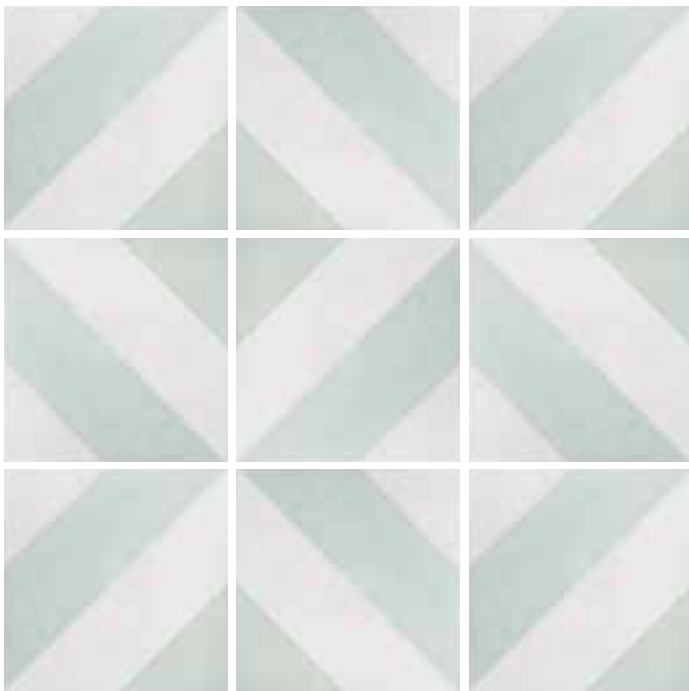

Auteur

3 Colorways | 4 Patterns

ASH GRAY

SAGE GREEN

NAVY BLUE

Auteur Plaid

2 Colorways | 1 Pattern

SAGE GREEN

NAVY BLUE

Auteur Ash Gray

CHEVRON

CHEVRON OFFSET

DIAMOND

KALEIDOSCOPE

Auteur Sage Green

CHEVRON

CHEVRON OFFSET

DIAMOND

KALEIDOSCOPE

Auteur Navy Blue

CHEVRON

CHEVRON OFFSET

DIAMOND

KALEIDOSCOPE