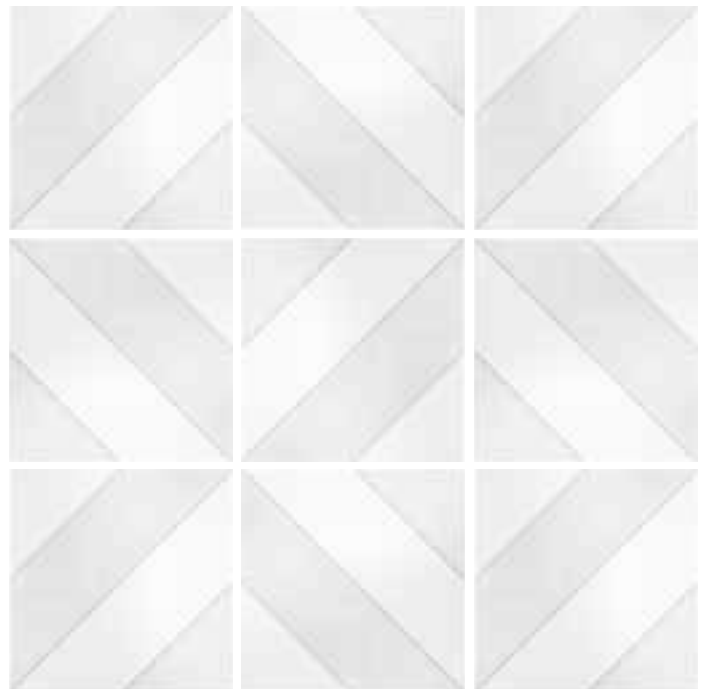

Auteur

3 Colorways | 4 Patterns

ASH GRAY

SAGE GREEN

NAVY BLUE

Auteur Plaid

2 Colorways | 1 Pattern

SAGE GREEN

NAVY BLUE

Auteur Ash Gray

CHEVRON

CHEVRON OFFSET

DIAMOND

KALEIDOSCOPE

Auteur Sage Green

CHEVRON