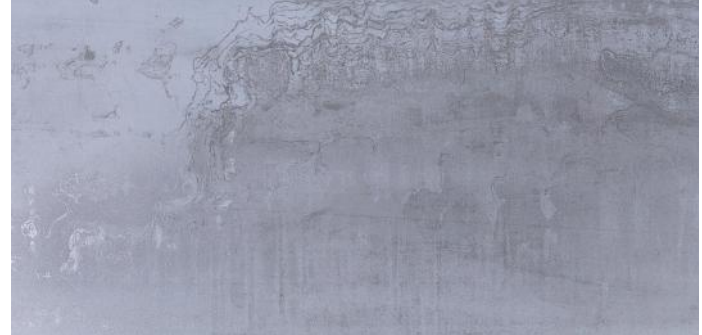

# ANGELA HARRIS **INSPIRA**

METAL-LOOK PORCELAIN TILE

24x48 - 24x24 - 12x24

ANGELA HARRIS INSPIRA LIGHT SILVER  
24X48 - 24X24 - 12X24

ANGELA HARRIS INSPIRA STEEL  
24X48 - 24X24 - 12X24

ANGELA HARRIS INSPIRA OXIDE  
24X48 - 24X24 - 12X24