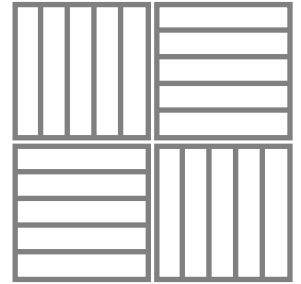

## RAINBOW

LINEAR

VERTICAL

HORIZONTAL

## SOUL

LINEAR

VERTICAL

HORIZONTAL

# ARC PATTERN GUIDE

## 10 PATTERNS

LINEAR STRIPES P. 5

OFFSET LINEAR P. 6

WEAVE P. 7

HORIZONTAL FISHSCALE P. 8

VERTICAL FISHSCALE P. 9

SEMI-CIRCLE P. 10

OFFSET SEMI-CIRCLE P. 11