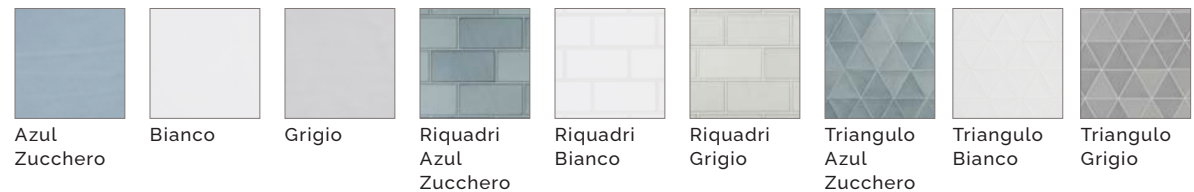

APPLICATION

5.2" x 10.5"	Backsplash, Kitchen Wall, Bathroom Wall, Shower Wall, Outdoor Wall, Commercial Wall
5.2" x 4.6"	

FORMATS

5x10

Riquadri 5x10

Triangolo 5x4

Pencil .5x10

COLLECTION

Azul Zucchero

Bianco

Grigio

Riquadri Azul Zucchero

Riquadri Bianco

Riquadri Grigio

Triangolo Azul Zucchero

Triangolo Bianco

Triangolo Grigio

| BELLAMI COLLECTION

BIANCO 5X10

AZUL ZUCCHERO 5X10

BELLAMI COLLECTION

GRIGIO 5X10

RIQUADRI AZUL ZUCCHERO 5X10

| BELLAMI COLLECTION