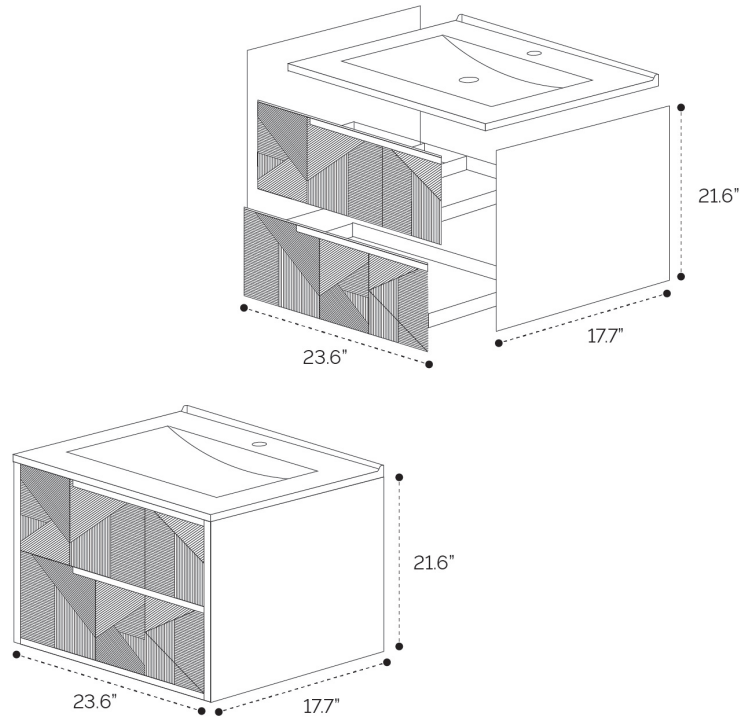

# DIMENSION GUIDE

Kora Reel 23.5"

tilebar

## 3D VIEW